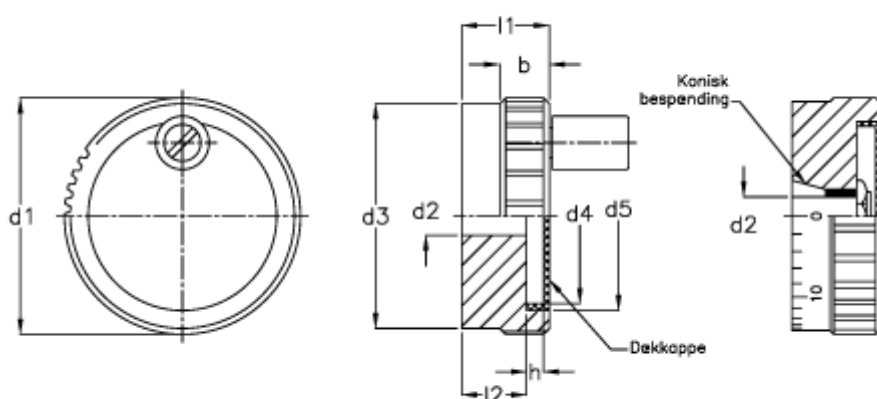

Varenummer: 20886239AS
 Beskrivelse: E+G Håndhjul
 GN 736.1-62-Z10-D-S

Mål

b -0,5	= 13	h	= 3.8
d1	= 62	Håndtag Ø	= 14
d2 H8 med bøsning	= Z 10	l1	= 23
d2 H8 med not	= K 10	l2	= 17
d2 H8 uden not	= B 10		
d3	= 60		
d4	= 47		
d5	= 49.5		